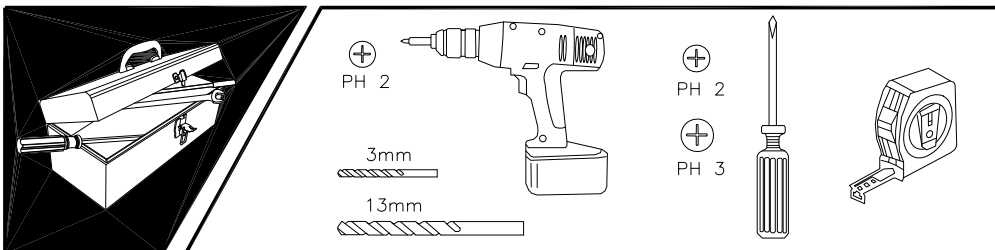

2012 ISUZU D-MAX DOUBLE CAB

PRODUCT CODE: LG247M

GB	ROLL-N-LOCK Tonneau Cover	NO	ROLL-N-LOCK Tonneau Cover
BG	ROLL и LOCK Tonneau Cover	PL	ROLKI N-LOCK Tonneau Cover
HR	Roll i LOCK pokrovom	PT	ROLO E FECHADURA COBERTURA DE TONNEAU
CZ	ROLL a LOCK kryt zavazadlového prostoru	RO	ROLL și de a bloca Tonneau Cover
DK	ROLL-N-LOCK Tonneau Cover	RU	РУЛОН И ПОКРЫТИЕ TONNEAU ЗАМКА
NL	BROODJE-N-SLOT de Dekking van Tonneau	SK	ROLL A LOCK kryt batožinového priestoru
FI	RO-N-LOCK Tonneau kanssi	SI	ROLL IN LOCK Tonneau Cover
FR	ROULEAU ET LOCK Tonneau Cover	ES	RUEDE y la CERRADURA Tonneau Cubieta
DE	ROLLEN sie und SCHLOB Tonneau Kappe	SE	ROLL-N-LOCK Tonneau Täcker
GR	Κάλυψη Tonneau ρόλος-κλειδαριών	TR	RULO-N-LOCK Tonneau Kapak
HU	ROLL és LOCK platófedél	UA	ROLL i замок кришки Tonneau
IS	Rúlla og Læsa Tonneau Kápa	AR	كفول لمشش امك tonneau نيب خان لا
IT	ROTOLO e SERRATURA Tonneau Coperta	IL	לור-N-לענ- לש רעש דומעע Tonneau

PARTS LIST

Item	Part Name	Qty.	Item	Part Name	Qty.	Item	Part Name	Qty.
A	Housing	1	G	5/16" Socket Cap Screw	6	M	#8 Tek Screw	5
B	Track	2	H	5/16" Lock Washer	6	N	Flat Head Lid Screw	2
C	Tailgate Extrusion	1	I	Cargo Nut	2	O	1/4-20 x 1" Bolt	2
D	Cargo Shield	1	J	#10-24 Screw	2	P	Allen Wrench	1
E	Drain Tube	2	K	1/4-20 x 3/8" Screw	4	Q	Vinyl Protectant	1
F	(U) Bed Clamp	6	L	Black Rubber Washer	4			