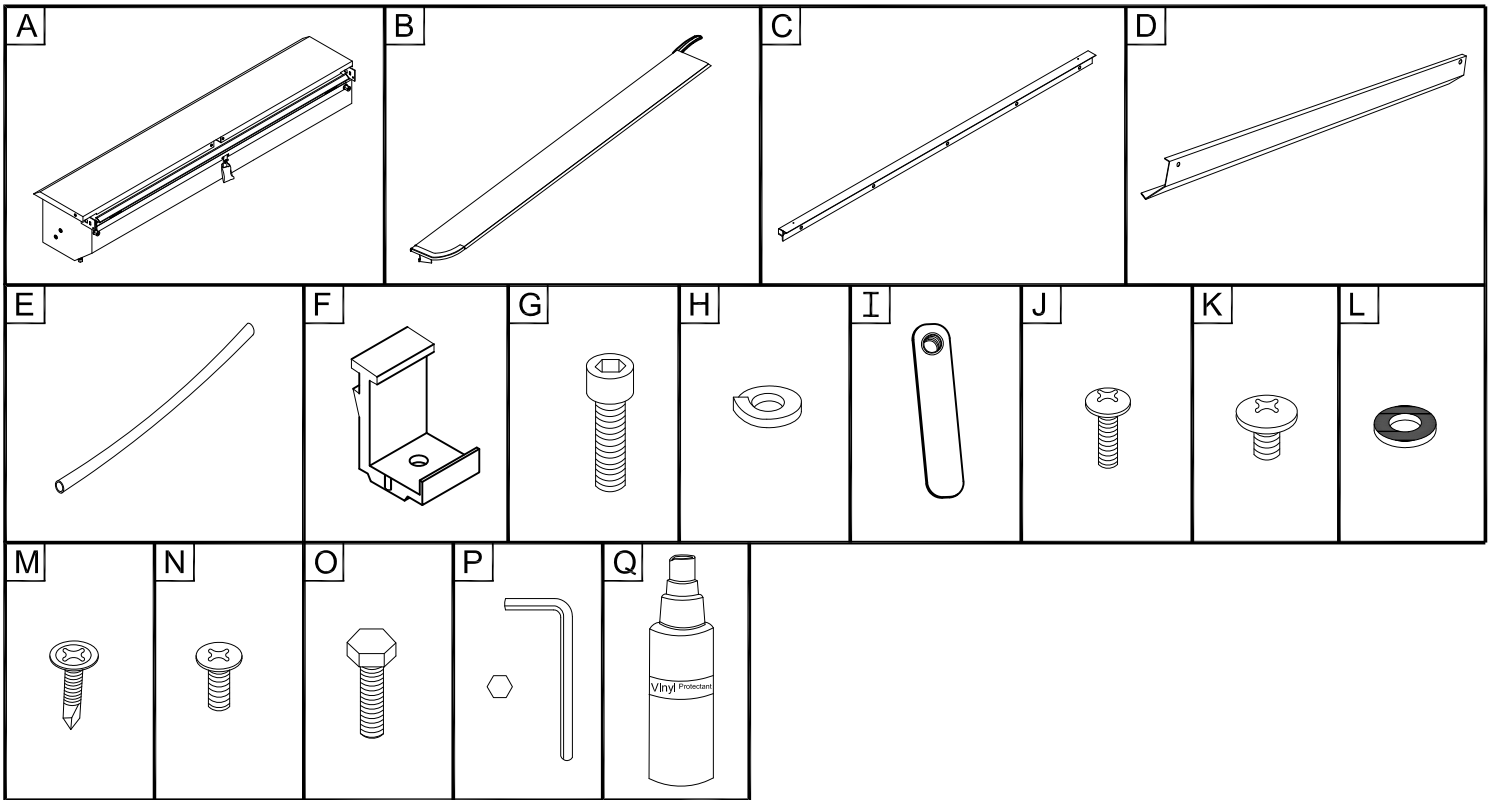

2012 ISUZU D-MAX DOUBLE CAB

PRODUCT CODE: LG247M

GB	ROLL-N-LOCK Tonneau Cover	NO	ROLL-N-LOCK Tonneau Cover
BG	ROLL и LOCK Tonneau Cover	PL	ROLKI N-LOCK Tonneau Cover
HR	Roll i LOCK pokrovom	PT	ROLO E FECHADURA COBERTURA DE TONNEAU
CZ	ROLL a LOCK kryt zavazadlového prostoru	RO	ROLL și de a bloca Tonneau Cover
DK	ROLL-N-LOCK Tonneau Cover	RU	РУЛОН И ПОКРЫТИЕ TONNEAU ЗАМКА
NL	BROODJE-N-SLOT de Dekking van Tonneau	SK	ROLL A LOCK kryt batožinového priestoru
FI	RO-N-LOCK Tonneau kanssi	SI	ROLL IN LOCK Tonneau Cover
FR	ROULEAU ET LOCK Tonneau Cover	ES	RUEDE y la CERRADURA Tonneau Cubieta
DE	ROLLEN sie und SCHLOB Tonneau Kappe	SE	ROLL-N-LOCK Tonneau Täcker
GR	Κάλυψη Tonneau ρόλος-κλειδαριών	TR	RULO-N-LOCK Tonneau Kapak
HU	ROLL és LOCK platófedél	UA	ROLL i замок кришки Tonneau
IS	Rúlla og Læsa Tonneau Kápa	AR	كفول لمشش امك tonneau نيب خان لا
IT	ROTOLO e SERRATURA Tonneau Coperta	IL	לור-N-לענ- לש רעש דומעע Tonneau

PARTS LIST

Item	Part Name	Qty.	Item	Part Name	Qty.	Item	Part Name	Qty.
A	Housing	1	G	5/16" Socket Cap Screw	6	M	#8 Tek Screw	5
B	Track	2	H	5/16" Lock Washer	6	N	Flat Head Lid Screw	2
C	Tailgate Extrusion	1	I	Cargo Nut	2	O	1/4-20 x 1" Bolt	2
D	Cargo Shield	1	J	#10-24 Screw	2	P	Allen Wrench	1
E	Drain Tube	2	K	1/4-20 x 3/8" Screw	4	Q	Vinyl Protectant	1
F	(U) Bed Clamp	6	L	Black Rubber Washer	4			